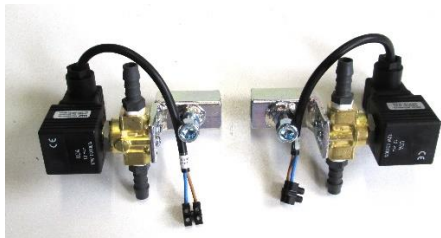

Preis o. Mwst 502,69 € Preis m. 19% Mwst 598,20 €

Nachrüstatz elektrische Düsenschialtung mit Magnetventilen für links und rechts einzeln (für Magnetventile sind Ersatzteile lieferbar), Halter, Schlauchanschlüsse 12mm, Anschlußverschraubung 12mm, Maximaldruck 16bar, Steuerbox und Halter, Best.-Nr.: EDS01t1z16

Preis o. Mwst 468,02 € Preis m. 19% Mwst 556,94 €

Nachrüstatz elektrische Düsenschialtung mit Momentabschaltung, Magnetventile für links und rechts einzeln (für Magnetventile sind Ersatzteile lieferbar), Halter, Schlauchanschlüsse 12mm, Anschlußverschraubung 12mm, Maximaldruck 16bar, Steuerbox und Halter, Best.-Nr.: EDS01t1zm16

Preis o. Mwst 532,52 € Preis m. 19% Mwst 633,70 €

Nachrüstsatz elektrische Düsenschialtung mit Magnetventilen für links und rechts einzeln (für Magnetventile sind Ersatzteile lieferbar), Halter, Schlauchanschlüsse 10mm, Maximaldruck 7bar, Steuerbox und Halter, für MAF uni 3
 Best.-Nr.: EDS01t1.3z

Preis o. Mwst 468,02 € Preis m. 19% Mwst 556,94 €

Nachrüstsatz elektrische Düsenschialtung mit Momentabschaltung, Magnetventile für links und rechts einzeln (für Magnetventile sind Ersatzteile lieferbar), Halter, Schlauchanschlüsse 10mm, Maximaldruck 7bar, Steuerbox und Halter, für MAF uni 3
 Best.-Nr.: EDS01t1.3zm