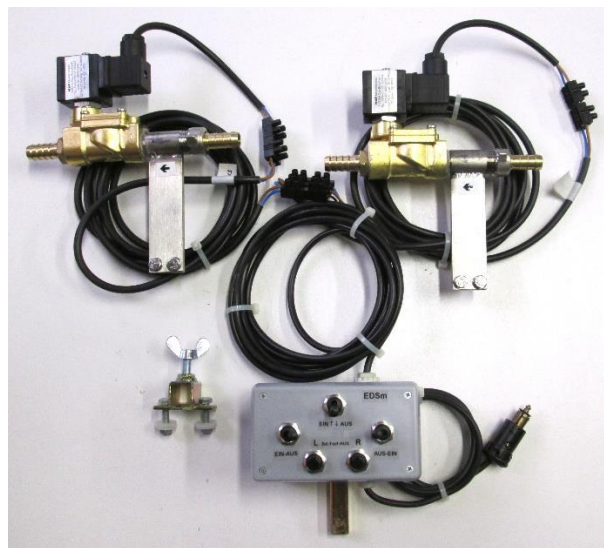

Nachrüstatz elektrische Düsenschialtung mit Momentabschaltung, Magnetventile für links und rechts einzeln (für Magnetventile sind Ersatzteile lieferbar), Halter, Schlauchanschlüsse 12mm, Anschlußverschraubung 12mm, Maximaldruck 16bar, Steuerbox und Halter, Best.-Nr.: EDS01t1zm16

Preis o. Mwst 532,52 € Preis m. 19% Mwst 633,70 €