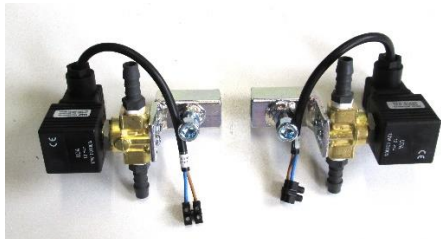

Preis o. Mwst 462,32 € Preis m. 19% Mwst 550,15 €

Nachrüstatz elektrische Düsenschialtung mit Momentabschaltung, Magnetventile für links und rechts (für Magnetventile sind Ersatzteile lieferbar), Halter, Schlauch 10mm 2x1,2m, Schlauchschellen, Anschlußverschraubung 10mm, Maximaldruck 7bar, Steuerbox und Halter, für MAF uni 0 + uni 1 + uni 2 Best.-Nr.: EDS01t1zm

Preis o. Mwst 502,69 € Preis m. 19% Mwst 598,20 €

Nachrüstatz elektrische Düsenschialtung mit Magnetventilen für links und rechts einzeln (für Magnetventile sind Ersatzteile lieferbar), Halter, Schlauchanschlüsse 12mm, Anschlußverschraubung 12mm, Maximaldruck 16bar, Steuerbox und Halter, Best.-Nr.: EDS01t1z16

Preis o. Mwst 468,02 € Preis m. 19% Mwst 556,94 €

Nachrüstatz elektrische Düsenschialtung mit Momentabschaltung, Magnetventile für links und rechts einzeln (für Magnetventile sind Ersatzteile lieferbar), Halter, Schlauchanschlüsse 12mm, Anschlußverschraubung 12mm, Maximaldruck 16bar, Steuerbox und Halter, Best.-Nr.: EDS01t1zm16

Preis o. Mwst 532,52 € Preis m. 19% Mwst 633,70 €

Nachrüstsatz elektrische Düsenschialtung mit Magnetventilen für links und rechts einzeln (für Magnetventile sind Ersatzteile lieferbar), Halter, Schlauchanschlüsse 10mm, Maximaldruck 7bar, Steuerbox und Halter, für MAF uni 3
 Best.-Nr.: EDS01t1.3z