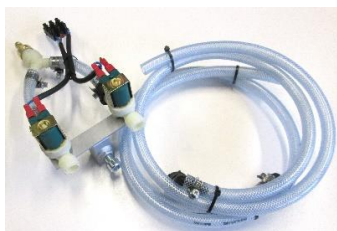

Elektrische Düsenschialtung EDS (Nachrüstätze)

Nachrüstatz elektrische Düsenschialtung mit Low-Cost-Magnetventilen für links und rechts (für Magnetventile keine Ersatzteile lieferbar), Halter, Schlauch 10mm 2x1,2m, Schlauchschellen, Anschlußverschraubung 10mm, Maximaldruck 10bar, Steuerbox und Halter, Best.-Nr.: EDS01t1zlc

Preis o. Mwst 344,69 € Preis m. 19% Mwst 410,18 €

Nachrüstatz elektrische Düsenschialtung mit Magnetventilen für links und rechts (für Magnetventile sind Ersatzteile lieferbar), Halter, Schlauch 10mm 2x1,2m, Schlauchschellen, Anschlußverschraubung 10mm, Maximaldruck 7bar, Steuerbox und Halter, für MAF uni 0 + uni 1 + uni 2 Best.-Nr.: EDS01t1z

Preis o. Mwst 462,32 € Preis m. 19% Mwst 550,15 €

Nachrüstatz elektrische Düsenschialtung mit Momentabschaltung, Magnetventile für links und rechts (für Magnetventile sind Ersatzteile lieferbar), Halter, Schlauch 10mm 2x1,2m, Schlauchschellen, Anschlußverschraubung 10mm, Maximaldruck 7bar, Steuerbox und Halter, für MAF uni 0 + uni 1 + uni 2 Best.-Nr.: EDS01t1zm

Preis o. Mwst 502,69 € Preis m. 19% Mwst 598,20 €

Nachrüstatz elektrische Düsenschialtung mit Magnetventilen für links und rechts einzeln (für Magnetventile sind Ersatzteile lieferbar), Halter, Schlauchanschlüsse 12mm, Anschlußverschraubung 12mm, Maximaldruck 16bar, Steuerbox und Halter, Best.-Nr.: EDS01t1z16