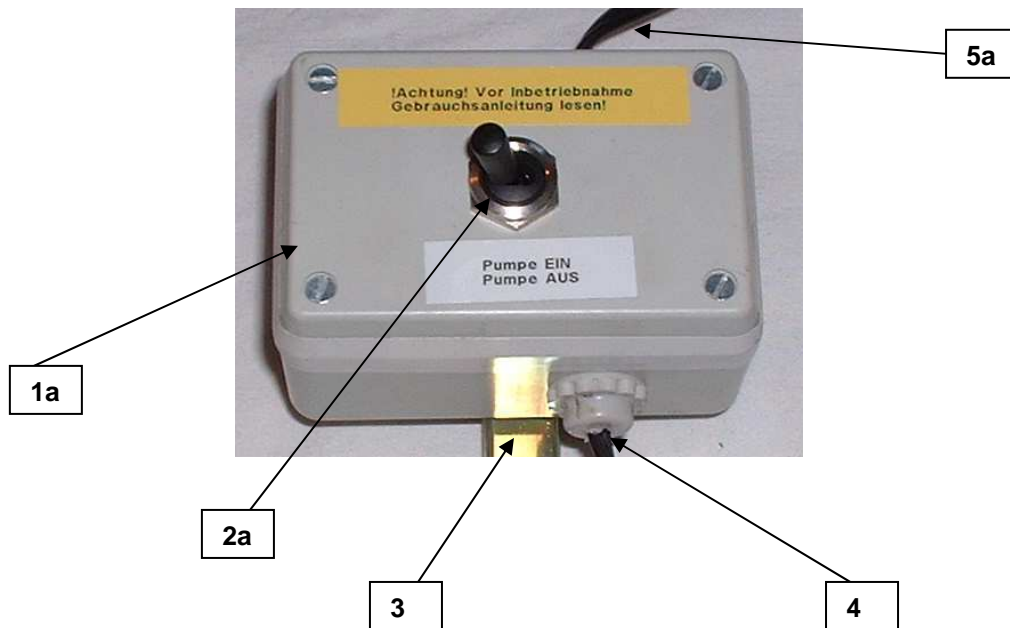

Elektrische Ansteuerungen

Typ 1 ES01at1

	Elektrische Ansteuerung Typ 1	ES01at1	E-Box klein mit 1 EIN -AUS-Schalter für Pumpenschaltung mit Stecker und Klemmhalter
1a	Elektrobox Größe A	EB01a	Steuerbox klein 60x90x51
2a	Schalter 1 pol. EIN-AUS	ES02d	EIN -AUS-Schalter 1-pol. rastend
3	Elektroboxhalter	EBH01	Halter für E-Box gelbvz 15x15x100/ 50x50
4	Anschlussleitung mit Stecker	LT02d	Leitung 2x0,75x1250 mit Stecker anschlussfertig
5a	Steuerleitung 2-polig T2e	LT02e	Leitung 2x0,75x3100

Elektrische Ansteuerungen

Typ 2 ES01bt2 / Typ 2.3 ES01bt2.3

	Elektrische Ansteuerung Typ 2	ES01bt2	E-Box mittel für uni1 mit 1 UM -Taster für Breitenverstellung mit Stecker und Klemmhalter
	Elektrische Ansteuerung Typ 2.3	ES01bt2.3	E-Box mittel für uni3 mit 1 UM -Taster für Breitenverstellung mit Stecker und Klemmhalter
1b	Elektrobox Größe B	EB01b	Steuerbox mittel 75x130x61
2b	Schalter 2 pol. UM	ES02a	UM -Schalter EIN-AUS-EIN 2-pol. tastend/tastend
3	Elektroboxhalter	EBH01	Halter für E-Box gelbvz 15x15x100/ 50x50
4	Anschlussleitung mit Stecker	LT02d	Leitung 2x0,75x1250 mit Stecker anschlussfertig
5a	Steuerleitung 2-polig T2e	LT02e	Leitung 2x0,75x3100 für uni1+3
6	Blindstopfen	BST132	Blindstopfen schwarz für Leerbohrung 12mm in E-Boxen

Elektrische Ansteuerungen

Typ 3 ES01bt3

	Elektrische Ansteuerung Typ 3	ES01bt3	E-Box mittel mit 2 UM -Taster für Breiten/Neigungsverstellung mit Stecker und Klemmhalter
1b	Elektrobox Größe B	EB01b	Steuerbox mittel 75x130x61
2b	Schalter 2 pol. UM	ES02a	UM -Schalter EIN-AUS-EIN 2-pol. tastend/tastend
3	Elektroboxhalter	EBH01	Halter für E-Box gelbvz 15x15x100/ 50x50
4	Anschlussleitung mit Stecker	LT02d	Leitung 2x0,75x1250 mit Stecker anschlussfertig
5b	Steuerleitung 4polig T4b	LT04b	Leitung 4x1,0x3100