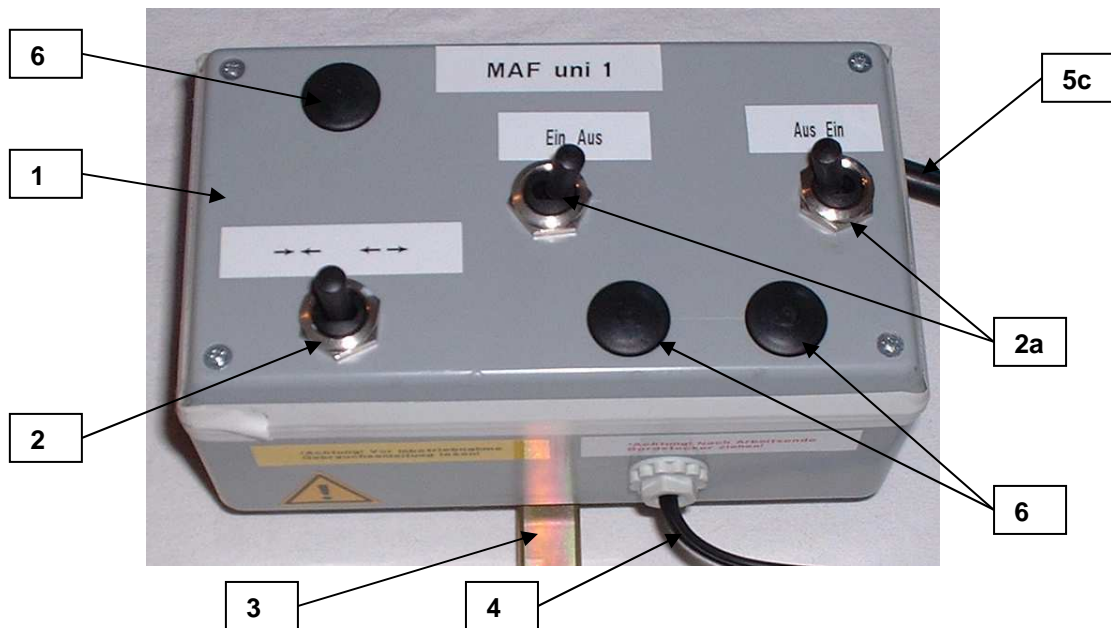

Elektrische Ansteuerungen

Typ 5 ES01ct5 / Typ 5.3 ES01ct5.3

Elektrische Ansteuerung Typ 5	ES01ct5	E-Box groß mit 1 Um -Taster/ 2 Ein-Aus-Schalter für Breitenverstellung und Düsenschialtung mit Stecker und Klemmhalter für uni 1
Elektrische Ansteuerung Typ 5.3	ES01ct5.3	E-Box groß mit 1 Um -Taster/ 2 Ein-Aus-Schalter für Breitenverstellung und Düsenschialtung mit Stecker und Klemmhalter für uni 3
1c Elektrobox Größe C	EB01c	Steuerbox groß 90x160x71
2b Schalter 2 pol. UM	ES02a	UM -Schalter EIN-AUS-EIN 2-pol. tastend/tastend
2a Schalter 1 pol. EIN-AUS	ES02d	EIN -AUS-Schalter 1-pol. rastend
3 Elektroboxhalter	EBH01	Halter für E-Box gelbvz 15x15x100/ 50x50
4 Anschlussleitung mit Stecker	LT02d	Leitung 2x0,75x1250 mit Stecker anschlussfertig
5c Steuerleitung 7polig T5a	LT05a	Leitung 7x1,0x3100
6 Blindstopfen	BST132	Blindstopfen schwarz für Leerbohrung 12mm in E-Boxen