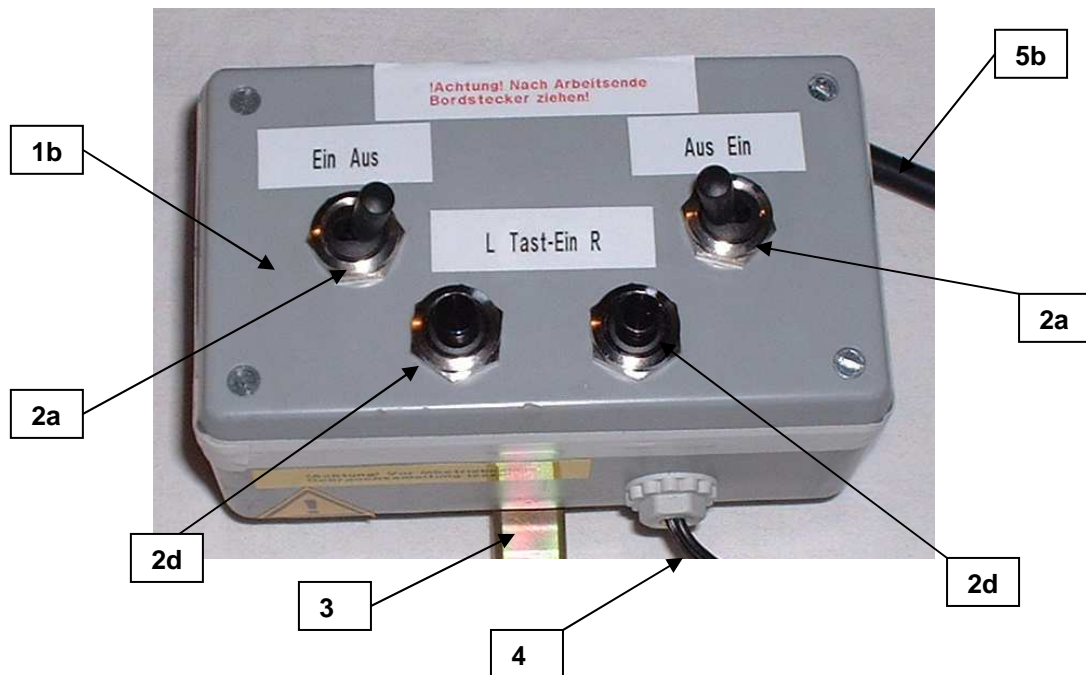

Elektrische Ansteuerungen

Typ 4 ES01bt4

	Elektrische Ansteuerung Typ 4	ES01bt4	E-Box mittel mit 2 EIN -AUS-Schalter für elektrische Düsenschialtung mit Stecker und Klemmhalter
1b	Elektrobox Größe B	EB01b	Steuerbox mittel 75x130x61
2a	Schalter 1 pol. EIN-AUS	ES02d	EIN -AUS-Schalter 1-pol. rastend
3	Elektroboxhalter	EBH01	Halter für E-Box gelbvz 15x15x100/ 50x50
4	Anschlussleitung mit Stecker	LT02d	Leitung 2x0,75x1250 mit Stecker anschlussfertig
5b	Steuerleitung 4polig T4b	LT04b	Leitung 4x1,0x3100

Elektrische Ansteuerungen

Typ 4 ES01bt4z

	Elektrische Ansteuerung Typ 4	ES01bt4z	E-Box mittel mit 3 EIN -AUS-Schalter für elektrische Düsenschialtung mit Stecker und Klemmhalter
1b	Elektrobox Größe B	EB01b	Steuerbox mittel 75x130x61
2a	Schalter 1 pol. EIN-AUS	ES02d	EIN -AUS-Schalter 1-pol. rastend
3	Elektroboxhalter	EBH01	Halter für E-Box gelbvz 15x15x100/ 50x50
4	Anschlussleitung mit Stecker	LT02d	Leitung 2x0,75x1250 mit Stecker anschlussfertig
5b	Steuerleitung 4polig T4b	LT04b	Leitung 4x1,0x3100

Elektrische Ansteuerungen

Typ 4m ES01bt4m

	Elektrische Ansteuerung Typ 4 m	ES01bt4m	E-Box mittel mit 2 EIN -AUS-Schalter und 2 Taster für elektrische Düsenschialtung mit Momentabschaltung mit Stecker und Klemmhalter
1b	Elektrobox Größe B	EB01b	Steuerbox mittel 75x130x61
2a	Schalter 1 pol. EIN-AUS	ES02d	EIN -AUS-Schalter 1-pol. rastend
2d	Taster 1pol. Wechsler	ES02e3	Drucktaster Wechsler 1-pol.
3	Elektroboxhalter	EBH01	Halter für E-Box gelbvz 15x15x100/ 50x50
4	Anschlussleitung mit Stecker	LT02d	Leitung 2x0,75x1250 mit Stecker anschlussfertig
5b	Steuerleitung 4polig T4b	LT04b	Leitung 4x1,0x3100