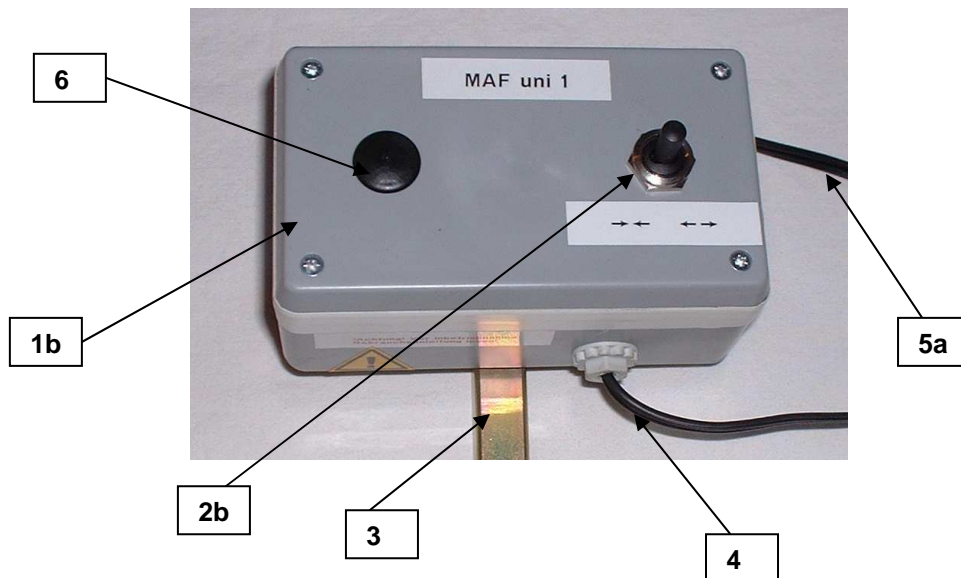

Elektrische Ansteuerungen

Typ 1 ES01at1

	Elektrische Ansteuerung Typ 1	ES01at1	E-Box klein mit 1 EIN -AUS-Schalter für Pumpenschaltung mit Stecker und Klemmhalter
1a	Elektrobox Größe A	EB01a	Steuerbox klein 60x90x51
2a	Schalter 1 pol. EIN-AUS	ES02d	EIN -AUS-Schalter 1-pol. rastend
3	Elektroboxhalter	EBH01	Halter für E-Box gelbvz 15x15x100/ 50x50
4	Anschlussleitung mit Stecker	LT02d	Leitung 2x0,75x1250 mit Stecker anschlussfertig
5a	Steuerleitung 2-polig T2e	LT02e	Leitung 2x0,75x3100

Elektrische Ansteuerungen

Typ 2 ES01bt2 / Typ 2.3 ES01bt2.3

	Elektrische Ansteuerung Typ 2	ES01bt2	E-Box mittel für uni1 mit 1 UM -Taster für Breitenverstellung mit Stecker und Klemmhalter
	Elektrische Ansteuerung Typ 2.3	ES01bt2.3	E-Box mittel für uni3 mit 1 UM -Taster für Breitenverstellung mit Stecker und Klemmhalter
1b	Elektrobox Größe B	EB01b	Steuerbox mittel 75x130x61
2b	Schalter 2 pol. UM	ES02a	UM -Schalter EIN-AUS-EIN 2-pol. tastend/tastend
3	Elektroboxhalter	EBH01	Halter für E-Box gelbvz 15x15x100/ 50x50
4	Anschlussleitung mit Stecker	LT02d	Leitung 2x0,75x1250 mit Stecker anschlussfertig
5a	Steuerleitung 2-polig T2e	LT02e	Leitung 2x0,75x3100 für uni1+3
6	Blindstopfen	BST132	Blindstopfen schwarz für Leerbohrung 12mm in E-Boxen

Elektrische Ansteuerungen

Typ 3 ES01bt3

	Elektrische Ansteuerung Typ 3	ES01bt3	E-Box mittel mit 2 UM -Taster für Breiten/Neigungsverstellung mit Stecker und Klemmhalter
1b	Elektrobox Größe B	EB01b	Steuerbox mittel 75x130x61
2b	Schalter 2 pol. UM	ES02a	UM -Schalter EIN-AUS-EIN 2-pol. tastend/tastend
3	Elektroboxhalter	EBH01	Halter für E-Box gelbvz 15x15x100/ 50x50
4	Anschlussleitung mit Stecker	LT02d	Leitung 2x0,75x1250 mit Stecker anschlussfertig
5b	Steuerleitung 4polig T4b	LT04b	Leitung 4x1,0x3100