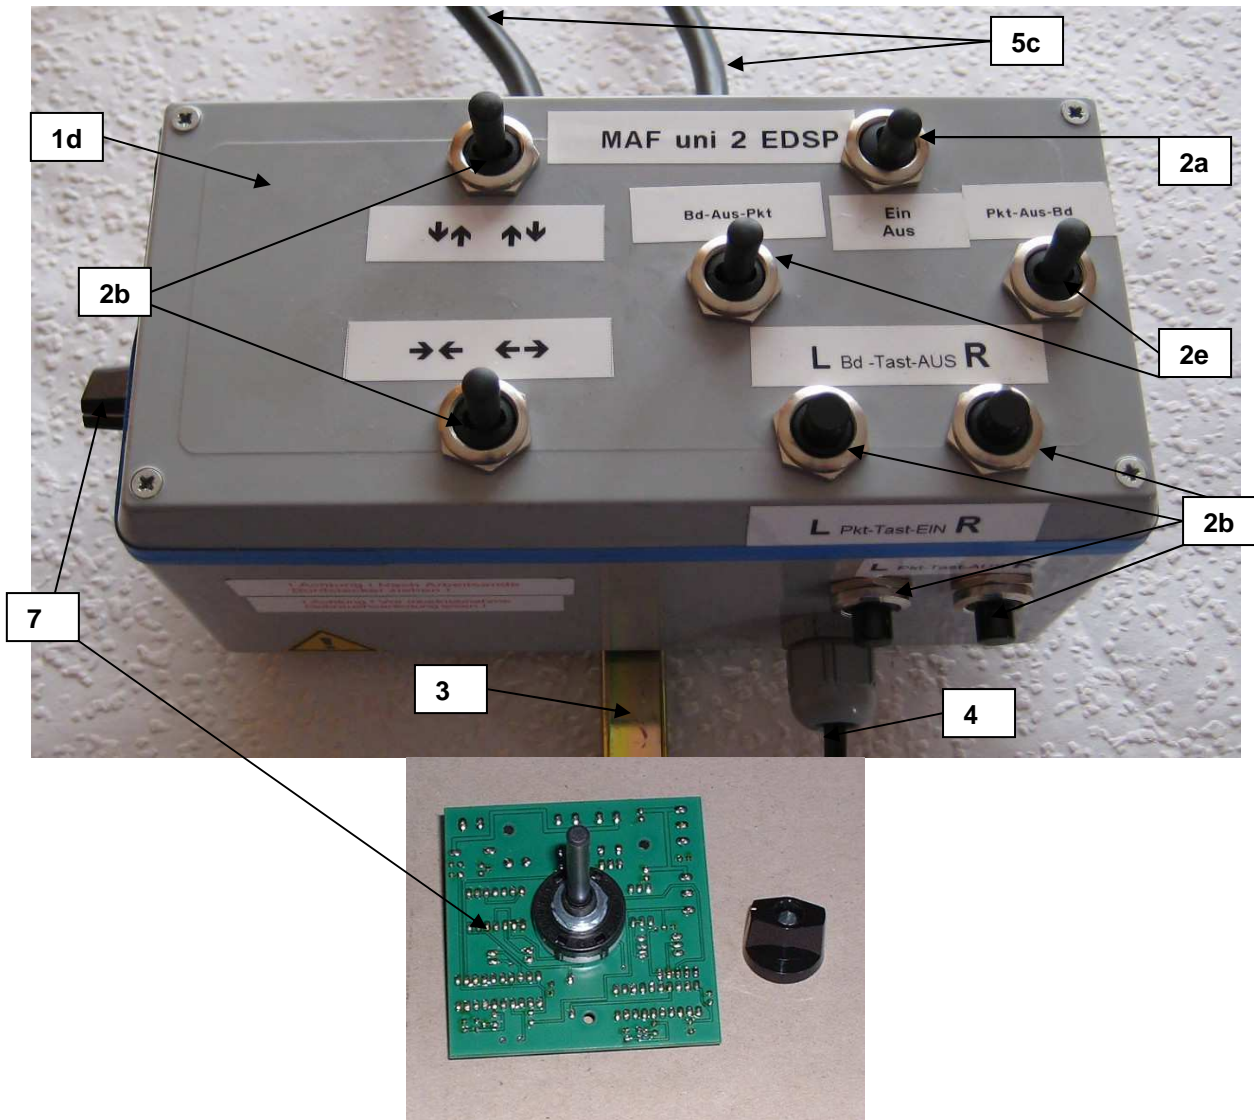

Elektrische Ansteuerungen

Typ 6em ES01ct6em

	Elektrische Ansteuerung Typ 6em	ES01ct6em	E-Box groß mit Joystickschalter/ 2 EIN -AUS-Schalter / 2 Druck-Taster für Breitenverstellung, Neigungsverstellung, Düsenschaltung mit Momentabschaltung und Zentralschaltung mit Stecker und Klemmhalter für uni 2
1c	Elektrobox Größe C	EB01c	Steuerbox groß 90x160x71
2c	Schalter Joystick 4-fach	JYS01k	Schalter Joystick V4 4 Richtungen 12V 5A komplett
2a	Schalter 1 pol. EIN-AUS	ES02d	EIN-Aus-Schalter 1-pol. rastend
2d	Taster 1pol. Wechsler	ES02e3	Drucktaster Wechsler 1-pol.
3	Elektroboxhalter	EBH01	Halter für E-Box gelbvz 15x15x100/ 50x50
4	Anschlussleitung mit Stecker	LT02d	Leitung 2x0,75x1250 mit Stecker anschlussfertig
5c	Steuerleitung 7polig T5a	LT05a	Leitung 7x1,0x3100

Elektrische Ansteuerungen

Typ 6emz ES01ct6emz

	Elektrische Ansteuerung Typ 6emz	ES01ct6emz	E-Box groß mit Joystickschalter/ 3 EIN -AUS-Schalter / 2 Druck-Taster für Breitenverstellung, Neigungsverstellung, Düsenschialtung mit Momentabschaltung und Zentralschaltung mit Stecker und Klemmhalter für uni 2
1c	Elektrobox Größe C	EB01c	Steuerbox groß 90x160x71
2c	Schalter Joystick 4-fach	JYS01k	Schalter Joystick V4 4 Richtungen 12V 5A komplett
2a	Schalter 1 pol. EIN-AUS	ES02d	EIN-Aus-Schalter 1-pol. rastend
2d	Taster 1pol. Wechsler	ES02e3	Drucktaster Wechsler 1-pol.
3	Elektroboxhalter	EBH01	Halter für E-Box gelbvz 15x15x100/ 50x50
4	Anschlussleitung mit Stecker	LT02d	Leitung 2x0,75x1250 mit Stecker anschlussfertig
5c	Steuerleitung 7polig T5a	LT05a	Leitung 7x1,0x3100

Elektrische Ansteuerungen

Typ 7mPo ES01dt7mPo

Elektrische Ansteuerung
 Typ 7mPo

ES01dt7mPo

E-Box groß 2 UM -Taster/ 1 EIN -AUS-Schalter / 2 Um -
 Schalter/ 4 Druck-Taster für Breitenverstellung,
 Neigungsverstellung, optoelektronische Düsenschialtung
 mit Momentabschaltung und Zentralschialtung mit Stecker
 und Klemmhalter für uni 2