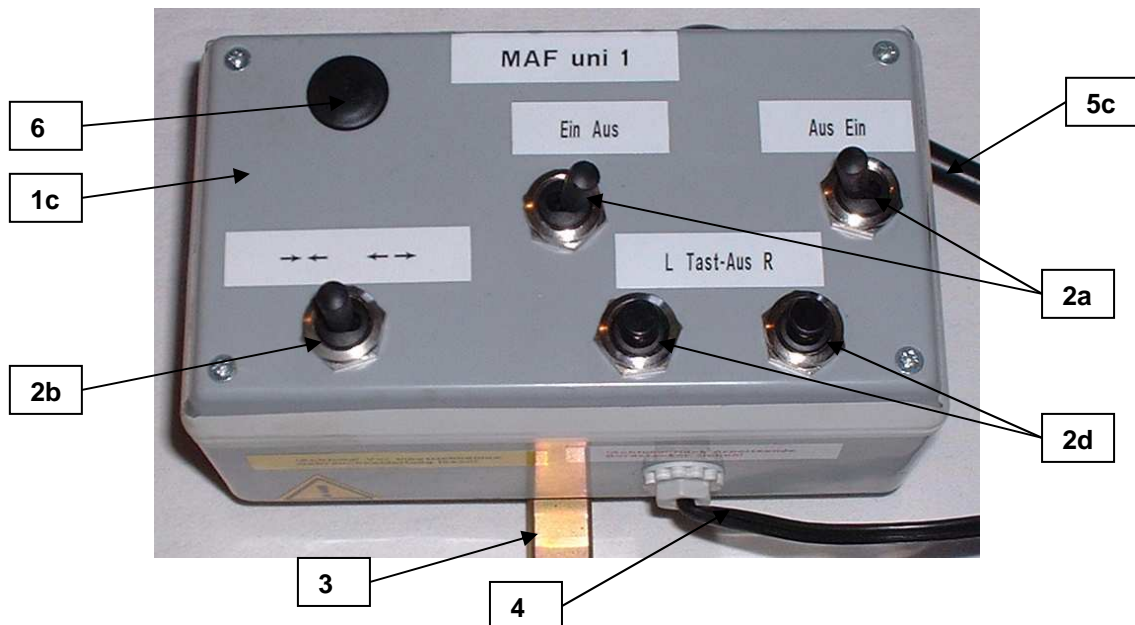

Elektrische Ansteuerungen

Typ 5 ES01ct5 / Typ 5.3 ES01ct5.3

Elektrische Ansteuerung Typ 5	ES01ct5	E-Box groß mit 1 Um -Taster/ 2 Ein-Aus-Schalter für Breitenverstellung und Düsenschialtung mit Stecker und Klemmhalter für uni 1
Elektrische Ansteuerung Typ 5.3	ES01ct5.3	E-Box groß mit 1 Um -Taster/ 2 Ein-Aus-Schalter für Breitenverstellung und Düsenschialtung mit Stecker und Klemmhalter für uni 3
1c Elektrobox Größe C	EB01c	Steuerbox groß 90x160x71
2b Schalter 2 pol. UM	ES02a	UM -Schalter EIN-AUS-EIN 2-pol. tastend/tastend
2a Schalter 1 pol. EIN-AUS	ES02d	EIN -AUS-Schalter 1-pol. rastend
3 Elektroboxhalter	EBH01	Halter für E-Box gelbvz 15x15x100/ 50x50
4 Anschlussleitung mit Stecker	LT02d	Leitung 2x0,75x1250 mit Stecker anschlussfertig
5c Steuerleitung 7polig T5a	LT05a	Leitung 7x1,0x3100
6 Blindstopfen	BST132	Blindstopfen schwarz für Leerbohrung 12mm in E-Boxen

Elektrische Ansteuerungen

Typ 5m ES01ct5m / Typ 5m.3 ES01ct5m.3

Elektrische Ansteuerung Typ 5 m	ES01ct5m	E-Box groß mit 1 UM -Taster/ 2 EIN -AUS-Schalter / 2 Druck-Taster für Breitenverstellung, Düsen-schaltung mit Momentabschaltung mit Stecker und Klemmhalter für uni 1
Elektrische Ansteuerung Typ 5 m.3	ES01ct5m.3	E-Box groß mit 1 UM -Taster/ 2 EIN -AUS-Schalter / 2 Druck-Taster für Breitenverstellung, Düsen-schaltung mit Momentabschaltung mit Stecker und Klemmhalter für uni 3
1c Elektrobox Größe C	EB01c	Steuerbox groß 90x160x71
2b Schalter 2 pol. UM	ES02a	UM -Schalter EIN-AUS-EIN 2-pol. tastend/tastend
2a Schalter 1 pol. EIN-AUS	ES02d	EIN -AUS-Schalter 1-pol. rastend
2d Taster 1pol. Wechsler	ES02e3	Drucktaster Wechsler 1-pol.
3 Elektroboxhalter	EBH01	Halter für E-Box gelbvz 15x15x100/ 50x50
4 Anschlussleitung mit Stecker	LT02d	Leitung 2x0,75x1250 mit Stecker anschlussfertig
5c Steuerleitung 7polig T5a	LT05a	Leitung 7x1,0x3100
6 Blindstopfen	BST132	Blindstopfen schwarz für Leerbohrung 12mm in E-Boxen