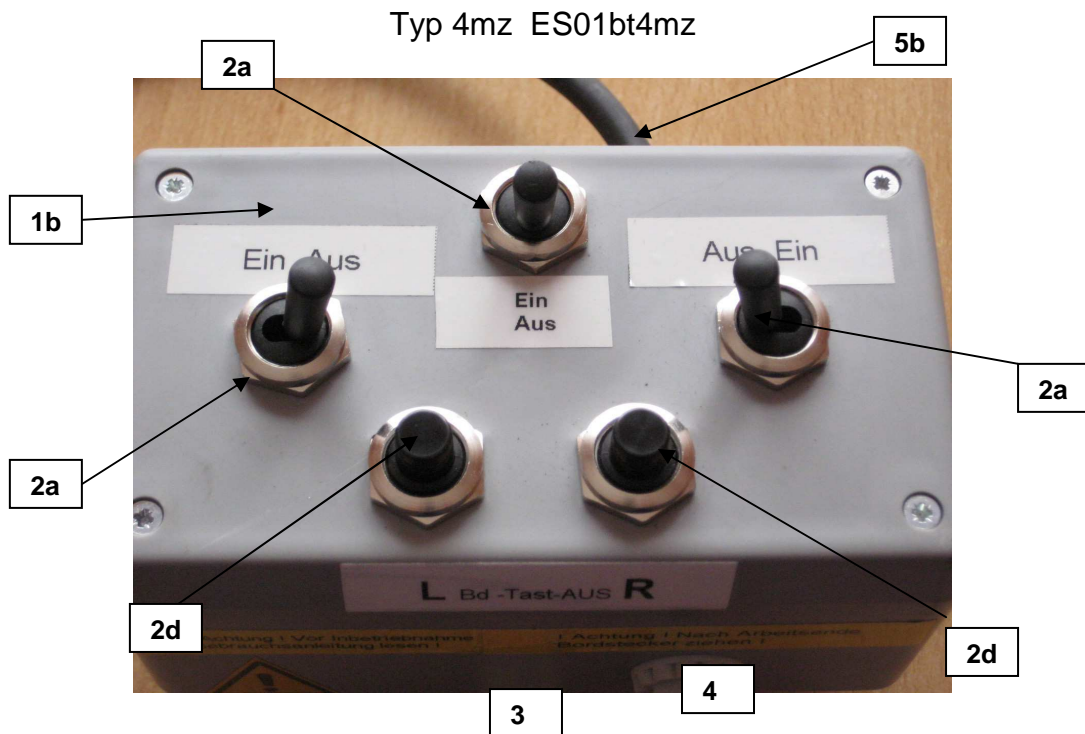

Elektrische Ansteuerungen

	Elektrische Ansteuerung Typ 4 m	ES01bt4mz	E-Box mittel mit 3 EIN –AUS-Schalter und 2 Taster für elektrische Düsenschialtung mit Moment- und Zentralabschaltung mit Stecker und Klemmhalter
1b	Elektrobox Größe B	EB01b	Steuerbox mittel 75x130x61
2a	Schalter 1 pol. EIN-AUS	ES02d	EIN -AUS-Schalter 1-pol. rastend
2d	Taster 1pol. Wechsler	ES02e3	Drucktaster Wechsler 1-pol.
3	Elektroboxhalter	EBH01	Halter für E-Box gelbvz 15x15x100/ 50x50
4	Anschlussleitung mit Stecker	LT02d	Leitung 2x0,75x1250 mit Stecker anschlussfertig
5b	Steuerleitung 4polig T4b	LT04b	Leitung 4x1,0x3100