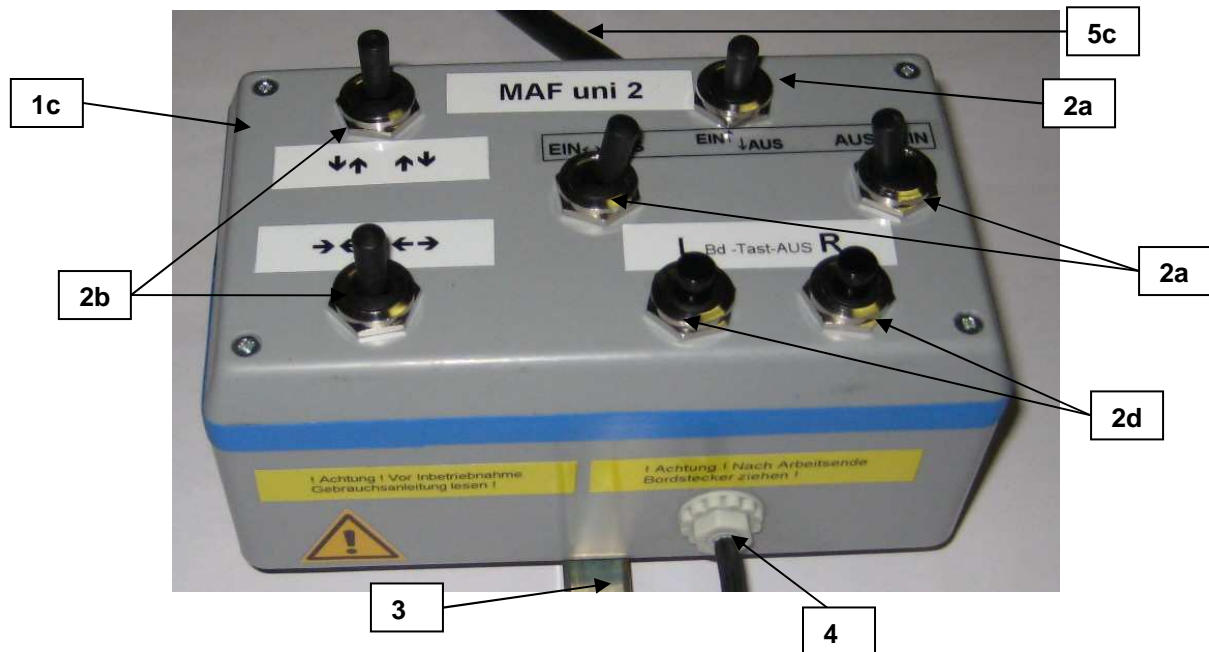

Elektrische Ansteuerungen

Typ 6m ES01ct6m

	Elektrische Ansteuerung Typ 6m	ES01ct6m	E-Box groß mit 2 UM -Taster/ 2 EIN -AUS-Schalter / 2 Druck-Taster für Breitenverstellung, Neigungsverstellung, Düsenschialtung mit Momentabschaltung mit Stecker und Klemmhalter für uni 2 Steuerbox groß 90x160x71
1c	Elektrobox Größe C	EB01c	
2b	Schalter 2 pol. UM	ES02a	UM -Schalter EIN-AUS-EIN 2-pol. tastend/tastend
2a	Schalter 1 pol. EIN-AUS	ES02d	EIN -AUS-Schalter 1-pol. rastend
2d	Taster 1 pol. Wechsler	ES02e3	Drucktaster Wechsler 1-pol.
3	Elektroboxhalter	EBH01	Halter für E-Box gelbvz 15x15x100/ 50x50
4	Anschlussleitung mit Stecker	LT02d	Leitung 2x0,75x1250 mit Stecker anschlussfertig
5c	Steuerleitung 7polig T5a	LT05a	Leitung 7x1,0x3100
6	Blindstopfen	BST132	Blindstopfen schwarz für Leerbohrung 12mm in E-Boxen

Elektrische Ansteuerungen

Typ 6mz ES01ct6mz

Elektrische Ansteuerung Typ 6mz	ES01ct6mz	E-Box groß mit 2 UM -Taster/ 3 EIN -AUS-Schalter / 2 Druck-Taster für Breitenverstellung, Neigungsverstellung, Düsenschialtung mit Momentabschaltung und Zentralschaltung mit Stecker und Klemmhalter für uni 2
1c Elektrobox Größe C	EB01c	Steuerbox groß 90x160x71
2b Schalter 2 pol. UM	ES02a	UM -Schalter EIN-AUS-EIN 2-pol. tastend/tastend
2a Schalter 1 pol. EIN-AUS	ES02d	EIN -AUS-Schalter 1-pol. rastend
2d Taster 1 pol. Wechsler	ES02e3	Drucktaster Wechsler 1-pol.
3 Elektroboxhalter	EBH01	Halter für E-Box gelbvz 15x15x100/ 50x50
4 Anschlussleitung mit Stecker	LT02d	Leitung 2x0,75x1250 mit Stecker anschlussfertig
5c Steuerleitung 7polig T5a	LT05a	Leitung 7x1,0x3100