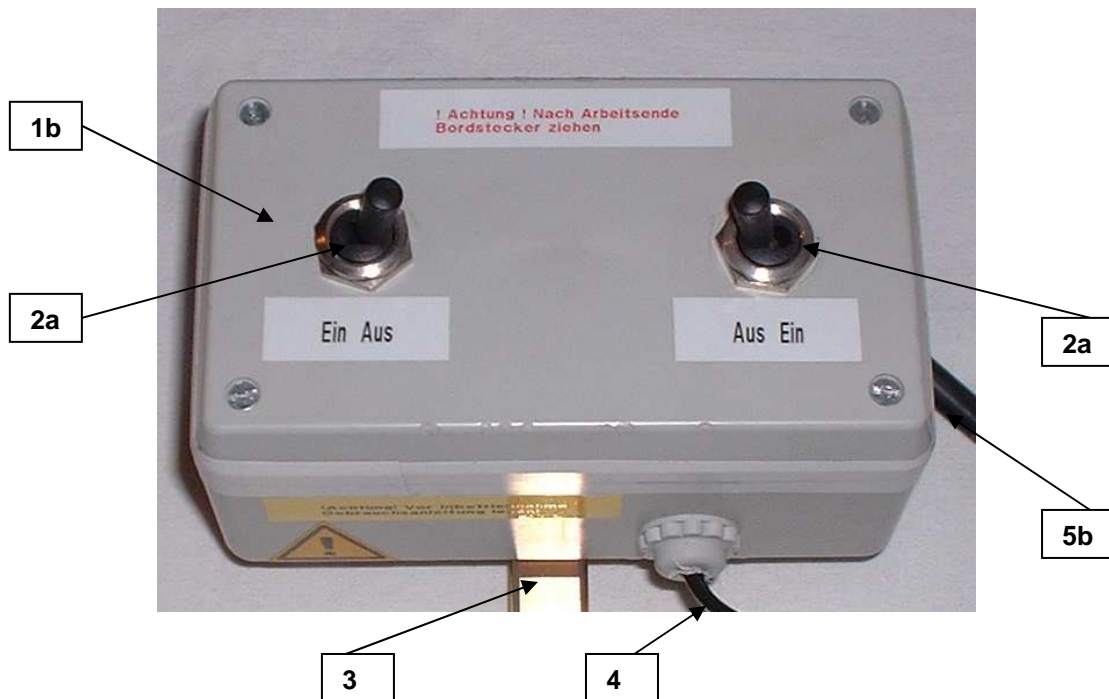

Elektrische Ansteuerungen

Typ 3 ES01bt3

	Elektrische Ansteuerung Typ 3	ES01bt3	E-Box mittel mit 2 UM -Taster für Breiten/Neigungsverstellung mit Stecker und Klemmhalter
1b	Elektrobox Größe B	EB01b	Steuerbox mittel 75x130x61
2b	Schalter 2 pol. UM	ES02a	UM -Schalter EIN-AUS-EIN 2-pol. tastend/tastend
3	Elektroboxhalter	EBH01	Halter für E-Box gelbvz 15x15x100/ 50x50
4	Anschlussleitung mit Stecker	LT02d	Leitung 2x0,75x1250 mit Stecker anschlussfertig
5b	Steuerleitung 4polig T4b	LT04b	Leitung 4x1,0x3100

Elektrische Ansteuerungen

Typ 3e ES01bt3e

	Elektrische Ansteuerung Typ 3e	ES01bt3e	E-Box mittel mit Joystickschalter für Breiten- und Neigungsverstellung mit Stecker und Klemmhalter
1b	Elektrobox Größe B	EB01b	Steuerbox mittel 75x130x61
2c	Schalter Joystick 4-fach	JYS01k	Schalter Joystick V4 4 Richtungen 12V 5A komplett
3	Elektroboxhalter	EBH01	Halter für E-Box gelbvz 15x15x100/ 50x50
4	Anschlussleitung mit Stecker	LT02d	Leitung 2x0,75x1250 mit Stecker anschlussfertig
5b	Steuerleitung 4polig T4b	LT04b	Leitung 4x1,0x3100

Elektrische Ansteuerungen

Typ 4 ES01bt4

	Elektrische Ansteuerung Typ 4	ES01bt4	E-Box mittel mit 2 EIN -AUS-Schalter für elektrische Düsenschialtung mit Stecker und Klemmhalter
1b	Elektrobox Größe B	EB01b	Steuerbox mittel 75x130x61
2a	Schalter 1 pol. EIN-AUS	ES02d	EIN -AUS-Schalter 1-pol. rastend
3	Elektroboxhalter	EBH01	Halter für E-Box gelbvz 15x15x100/ 50x50
4	Anschlussleitung mit Stecker	LT02d	Leitung 2x0,75x1250 mit Stecker anschlussfertig
5b	Steuerleitung 4polig T4b	LT04b	Leitung 4x1,0x3100