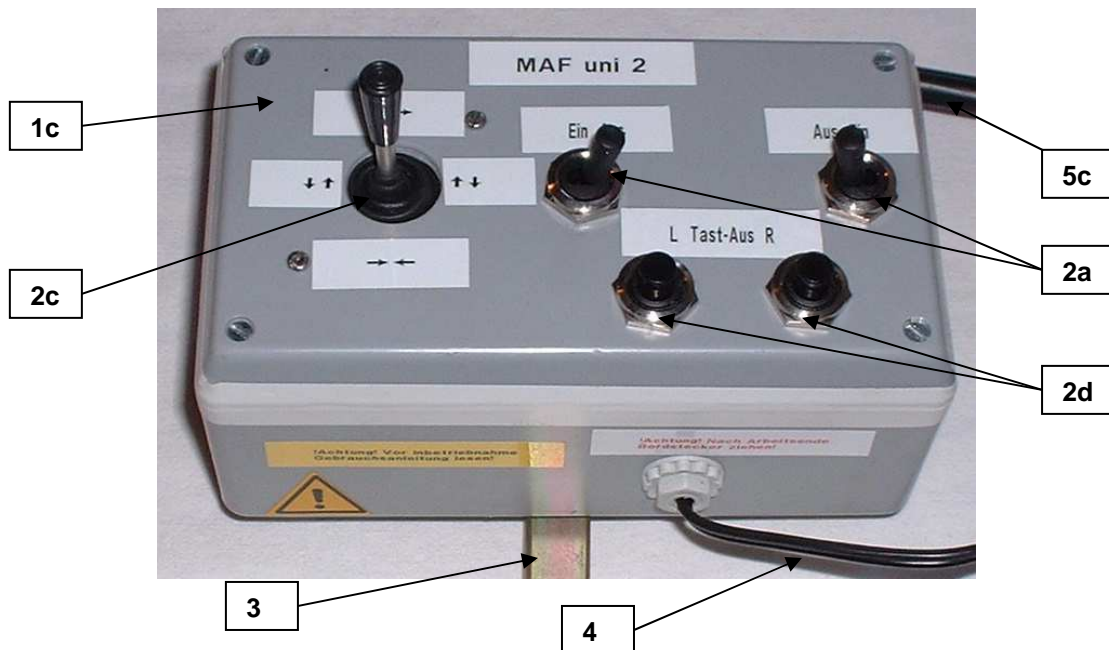

Elektrische Ansteuerungen

Typ 6mz ES01ct6mz

Elektrische Ansteuerung Typ 6mz	ES01ct6mz	E-Box groß mit 2 UM -Taster/ 3 EIN -AUS-Schalter / 2 Druck-Taster für Breitenverstellung, Neigungsverstellung, Düsenschialtung mit Momentabschaltung und Zentralschaltung mit Stecker und Klemmhalter für uni 2
1c Elektrobox Größe C	EB01c	Steuerbox groß 90x160x71
2b Schalter 2 pol. UM	ES02a	UM -Schalter EIN-AUS-EIN 2-pol. tastend/tastend
2a Schalter 1 pol. EIN-AUS	ES02d	EIN -AUS-Schalter 1-pol. rastend
2d Taster 1 pol. Wechsler	ES02e3	Drucktaster Wechsler 1-pol.
3 Elektroboxhalter	EBH01	Halter für E-Box gelbvz 15x15x100/ 50x50
4 Anschlussleitung mit Stecker	LT02d	Leitung 2x0,75x1250 mit Stecker anschlussfertig
5c Steuerleitung 7polig T5a	LT05a	Leitung 7x1,0x3100

Elektrische Ansteuerungen

Typ 6em ES01ct6em

	Elektrische Ansteuerung Typ 6em	ES01ct6em	E-Box groß mit Joystickschalter/ 2 EIN -AUS-Schalter / 2 Druck-Taster für Breitenverstellung, Neigungsverstellung, Düsenschaltung mit Momentabschaltung und Zentralschaltung mit Stecker und Klemmhalter für uni 2
1c	Elektrobox Größe C	EB01c	Steuerbox groß 90x160x71
2c	Schalter Joystick 4-fach	JYS01k	Schalter Joystick V4 4 Richtungen 12V 5A komplett
2a	Schalter 1 pol. EIN-AUS	ES02d	EIN-Aus-Schalter 1-pol. rastend
2d	Taster 1pol. Wechsler	ES02e3	Drucktaster Wechsler 1-pol.
3	Elektroboxhalter	EBH01	Halter für E-Box gelbvz 15x15x100/ 50x50
4	Anschlussleitung mit Stecker	LT02d	Leitung 2x0,75x1250 mit Stecker anschlussfertig
5c	Steuerleitung 7polig T5a	LT05a	Leitung 7x1,0x3100