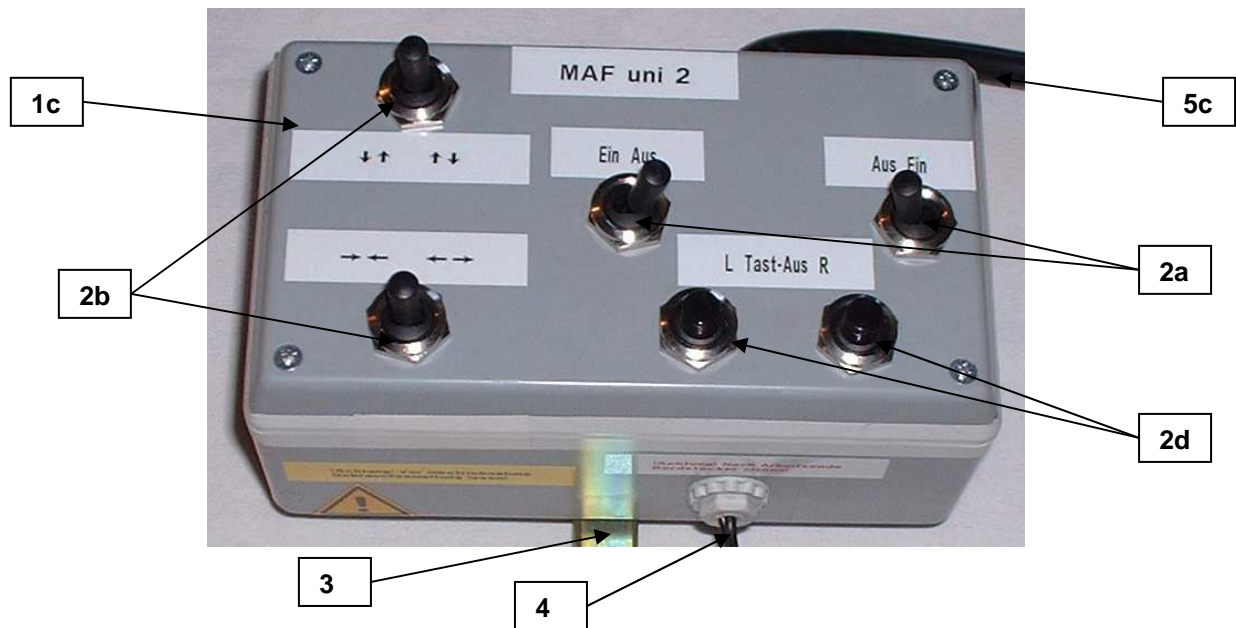

Elektrische Ansteuerungen

Typ 6 ES01ct6

	Elektrische Ansteuerung Typ 6	ES01ct6	E-Box groß mit 2 UM -Taster/ 2 EIN -AUS-Schalter für Breitenverstellung, Neigungsverstellung und Düsensteuerung mit Stecker und Klemmhalter für uni 2
1c	Elektrobox Größe C	EB01c	Steuerbox groß 90x160x71
2b	Schalter 2 pol. UM	ES02a	UM -Schalter EIN-AUS-EIN 2-pol. tastend/tastend
2a	Schalter 1 pol. EIN-AUS	ES02d	EIN -AUS-Schalter 1-pol. rastend
2d	Taster 1pol. Wechsler	ES02e3	Drucktaster Wechsler 1-pol.
3	Elektroboxhalter	EBH01	Halter für E-Box gelbvz 15x15x100/ 50x50
4	Anschlussleitung mit Stecker	LT02d	Leitung 2x0,75x1250 mit Stecker anschlussfertig
5c	Steuerleitung 7polig T5a	LT05a	Leitung 7x1,0x3100
6	Blindstopfen	BST132	Blindstopfen schwarz für Leerbohrung 12mm in E-Boxen

Elektrische Ansteuerungen

Typ 6m ES01ct6m

	Elektrische Ansteuerung Typ 6m	ES01ct6m	E-Box groß mit 2 UM -Taster/ 2 EIN -AUS-Schalter / 2 Druck-Taster für Breitenverstellung, Neigungsverstellung, Düsenschialtung mit Momentabschaltung mit Stecker und Klemmhalter für uni 2 Steuerbox groß 90x160x71
1c	Elektrobox Größe C	EB01c	
2b	Schalter 2 pol. UM	ES02a	UM -Schalter EIN-AUS-EIN 2-pol. tastend/tastend
2a	Schalter 1 pol. EIN-AUS	ES02d	EIN -AUS-Schalter 1-pol. rastend
2d	Taster 1 pol. Wechsler	ES02e3	Drucktaster Wechsler 1-pol.
3	Elektroboxhalter	EBH01	Halter für E-Box gelbvz 15x15x100/ 50x50
4	Anschlussleitung mit Stecker	LT02d	Leitung 2x0,75x1250 mit Stecker anschlussfertig
5c	Steuerleitung 7polig T5a	LT05a	Leitung 7x1,0x3100
6	Blindstopfen	BST132	Blindstopfen schwarz für Leerbohrung 12mm in E-Boxen