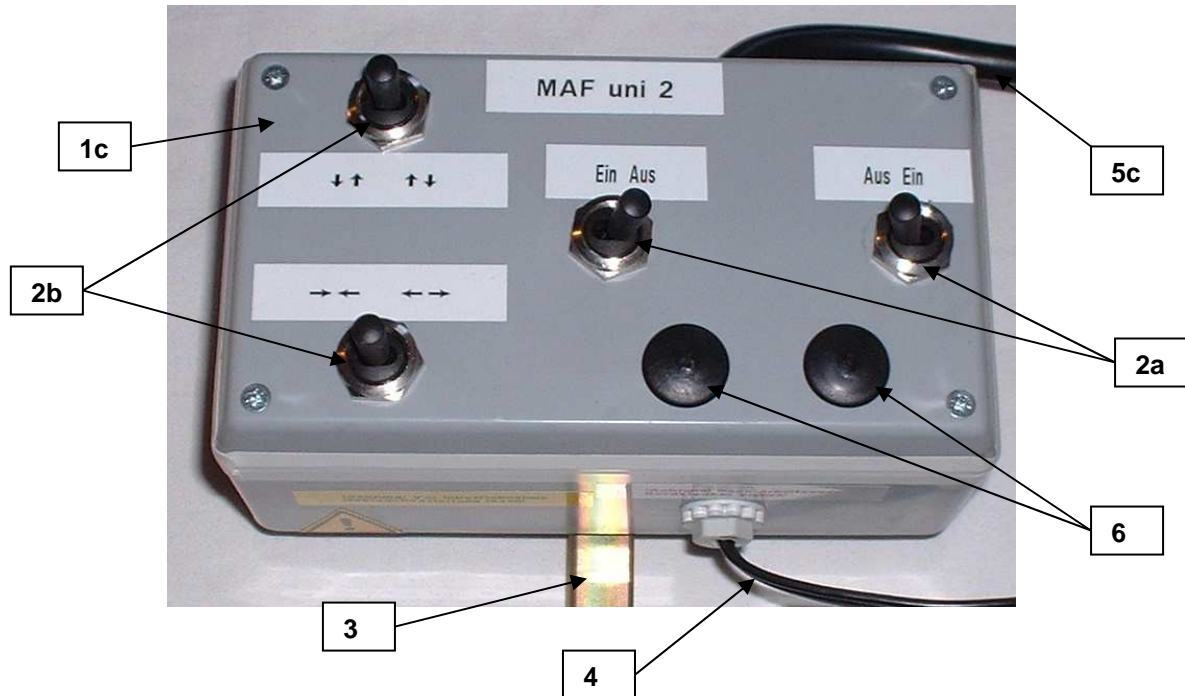

Elektrische Ansteuerungen

Typ 5mz ES01ct5mz / Typ 5mz.3 ES01ct5mz.3

	Elektrische Ansteuerung Typ 5 mz	ES01ct5mz	E-Box groß mit 1 UM -Taster/ 3 EIN -AUS-Schalter / 2 Druck-Taster für Breitenverstellung, Düsenschialtung mit Momentabschaltung und Zentralschialtung mit Stecker und Klemmhalter für uni 1
	Elektrische Ansteuerung Typ 5 mz.3	ES01ct5mz.3	E-Box groß mit 1 UM -Taster/ 2 EIN -AUS-Schalter / 2 Druck-Taster für Breitenverstellung, Düsenschialtung mit Momentabschaltung und Zentralschialtung mit Stecker und Klemmhalter für uni 3
1c	Elektrobox Größe C	EB01c	Steuerbox groß 90x160x71
2b	Schalter 2 pol. UM	ES02a	UM -Schalter EIN-AUS-EIN 2-pol. tastend/tastend
2a	Schalter 1 pol. EIN-AUS	ES02d	EIN -AUS-Schalter 1-pol. rastend
2d	Taster 1pol. Wechsler	ES02e3	Drucktaster Wechsler 1-pol.
3	Elektroboxhalter	EBH01	Halter für E-Box gelbvz 15x15x100/ 50x50
4	Anschlussleitung mit Stecker	LT02d	Leitung 2x0,75x1250 mit Stecker anschlussfertig
5c	Steuerleitung 7polig T5a	LT05a	Leitung 7x1,0x3100
6	Blindstopfen	BST132	Blindstopfen schwarz für Leerbohrung 12mm in E-Boxen

Elektrische Ansteuerungen

Typ 6 ES01ct6

	Elektrische Ansteuerung Typ 6	ES01ct6	E-Box groß mit 2 UM -Taster/ 2 EIN -AUS-Schalter für Breitenverstellung, Neigungsverstellung und Düsensteuerung mit Stecker und Klemmhalter für uni 2
1c	Elektrobox Größe C	EB01c	Steuerbox groß 90x160x71
2b	Schalter 2 pol. UM	ES02a	UM -Schalter EIN-AUS-EIN 2-pol. tastend/tastend
2a	Schalter 1 pol. EIN-AUS	ES02d	EIN -AUS-Schalter 1-pol. rastend
2d	Taster 1pol. Wechsler	ES02e3	Drucktaster Wechsler 1-pol.
3	Elektroboxhalter	EBH01	Halter für E-Box gelbvz 15x15x100/ 50x50
4	Anschlussleitung mit Stecker	LT02d	Leitung 2x0,75x1250 mit Stecker anschlussfertig
5c	Steuerleitung 7polig T5a	LT05a	Leitung 7x1,0x3100
6	Blindstopfen	BST132	Blindstopfen schwarz für Leerbohrung 12mm in E-Boxen