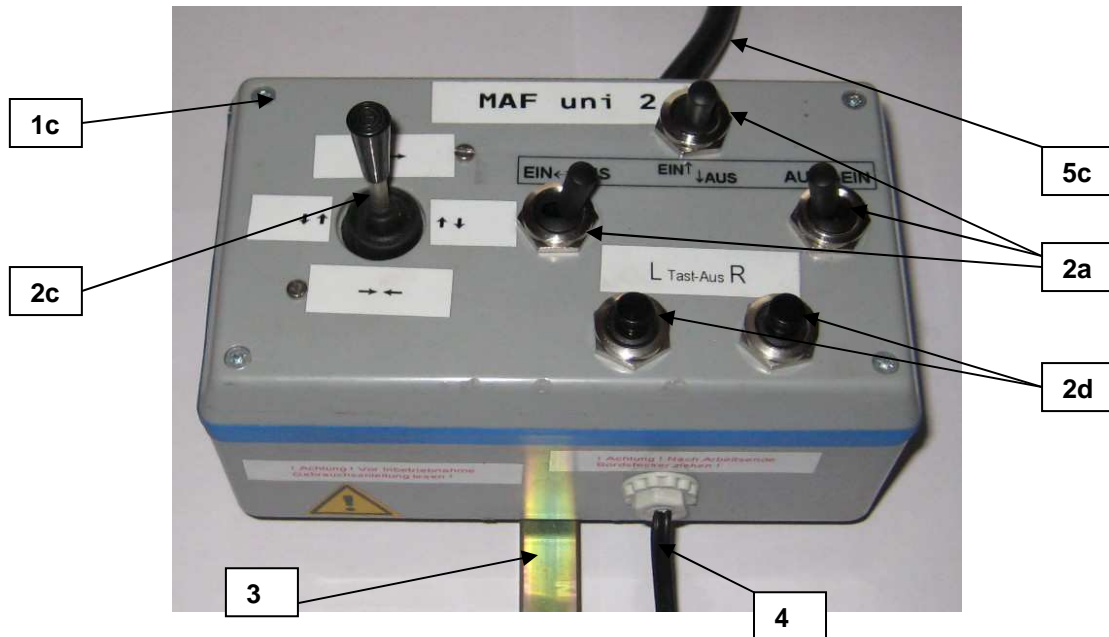

Elektrische Ansteuerungen

Typ 6em ES01ct6em

	Elektrische Ansteuerung Typ 6em	ES01ct6em	E-Box groß mit Joystickschalter/ 2 EIN -AUS-Schalter / 2 Druck-Taster für Breitenverstellung, Neigungsverstellung, Düsenschaltung mit Momentabschaltung und Zentralschaltung mit Stecker und Klemmhalter für uni 2
1c	Elektrobox Größe C	EB01c	Steuerbox groß 90x160x71
2c	Schalter Joystick 4-fach	JYS01k	Schalter Joystick V4 4 Richtungen 12V 5A komplett
2a	Schalter 1 pol. EIN-AUS	ES02d	EIN-Aus-Schalter 1-pol. rastend
2d	Taster 1pol. Wechsler	ES02e3	Drucktaster Wechsler 1-pol.
3	Elektroboxhalter	EBH01	Halter für E-Box gelbvz 15x15x100/ 50x50
4	Anschlussleitung mit Stecker	LT02d	Leitung 2x0,75x1250 mit Stecker anschlussfertig
5c	Steuerleitung 7polig T5a	LT05a	Leitung 7x1,0x3100

Elektrische Ansteuerungen

Typ 6emz ES01ct6emz

	Elektrische Ansteuerung Typ 6emz	ES01ct6emz	E-Box groß mit Joystickschalter/ 3 EIN -AUS-Schalter / 2 Druck-Taster für Breitenverstellung, Neigungsverstellung, Düsenschialtung mit Momentabschaltung und Zentralschaltung mit Stecker und Klemmhalter für uni 2
1c	Elektrobox Größe C	EB01c	Steuerbox groß 90x160x71
2c	Schalter Joystick 4-fach	JYS01k	Schalter Joystick V4 4 Richtungen 12V 5A komplett
2a	Schalter 1 pol. EIN-AUS	ES02d	EIN-Aus-Schalter 1-pol. rastend
2d	Taster 1pol. Wechsler	ES02e3	Drucktaster Wechsler 1-pol.
3	Elektroboxhalter	EBH01	Halter für E-Box gelbvz 15x15x100/ 50x50
4	Anschlussleitung mit Stecker	LT02d	Leitung 2x0,75x1250 mit Stecker anschlussfertig
5c	Steuerleitung 7polig T5a	LT05a	Leitung 7x1,0x3100