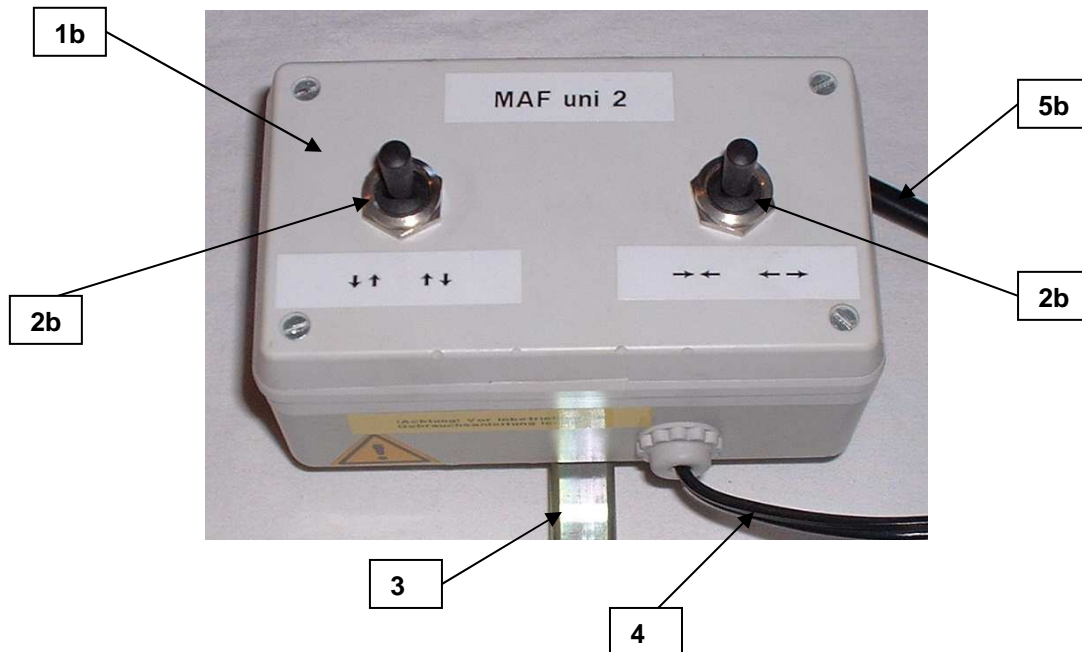

Elektrische Ansteuerungen

Typ 1 ES01at1

	Elektrische Ansteuerung Typ 1	ES01at1	E-Box klein mit 1 EIN -AUS-Schalter für Pumpenschaltung mit Stecker und Klemmhalter
1a	Elektrobox Größe A	EB01a	Steuerbox klein 60x90x51
2a	Schalter 1 pol. EIN-AUS	ES02d	EIN -AUS-Schalter 1-pol. rastend
3	Elektroboxhalter	EBH01	Halter für E-Box gelbvz 15x15x100/ 50x50
4	Anschlussleitung mit Stecker	LT02d	Leitung 2x0,75x1250 mit Stecker anschlussfertig
5a	Steuerleitung 2-polig T2e	LT02e	Leitung 2x0,75x3100

Elektrische Ansteuerungen

Typ 2 ES01bt2 / Typ 2.3 ES01bt2.3

	Elektrische Ansteuerung Typ 2	ES01bt2	E-Box mittel für uni1 mit 1 UM -Taster für Breitenverstellung mit Stecker und Klemmhalter
	Elektrische Ansteuerung Typ 2.3	ES01bt2.3	E-Box mittel für uni3 mit 1 UM -Taster für Breitenverstellung mit Stecker und Klemmhalter
1b	Elektrobox Größe B	EB01b	Steuerbox mittel 75x130x61
2b	Schalter 2 pol. UM	ES02a	UM -Schalter EIN-AUS-EIN 2-pol. tastend/tastend
3	Elektroboxhalter	EBH01	Halter für E-Box gelbvz 15x15x100/ 50x50
4	Anschlussleitung mit Stecker	LT02d	Leitung 2x0,75x1250 mit Stecker anschlussfertig
5a	Steuerleitung 2-polig T2e	LT02e	Leitung 2x0,75x3100 für uni1+3
6	Blindstopfen	BST132	Blindstopfen schwarz für Leerbohrung 12mm in E-Boxen

Elektrische Ansteuerungen

Typ 3 ES01bt3

	Elektrische Ansteuerung Typ 3	ES01bt3	E-Box mittel mit 2 UM -Taster für Breiten/Neigungsverstellung mit Stecker und Klemmhalter
1b	Elektrobox Größe B	EB01b	Steuerbox mittel 75x130x61
2b	Schalter 2 pol. UM	ES02a	UM -Schalter EIN-AUS-EIN 2-pol. tastend/tastend
3	Elektroboxhalter	EBH01	Halter für E-Box gelbvz 15x15x100/ 50x50
4	Anschlussleitung mit Stecker	LT02d	Leitung 2x0,75x1250 mit Stecker anschlussfertig
5b	Steuerleitung 4polig T4b	LT04b	Leitung 4x1,0x3100