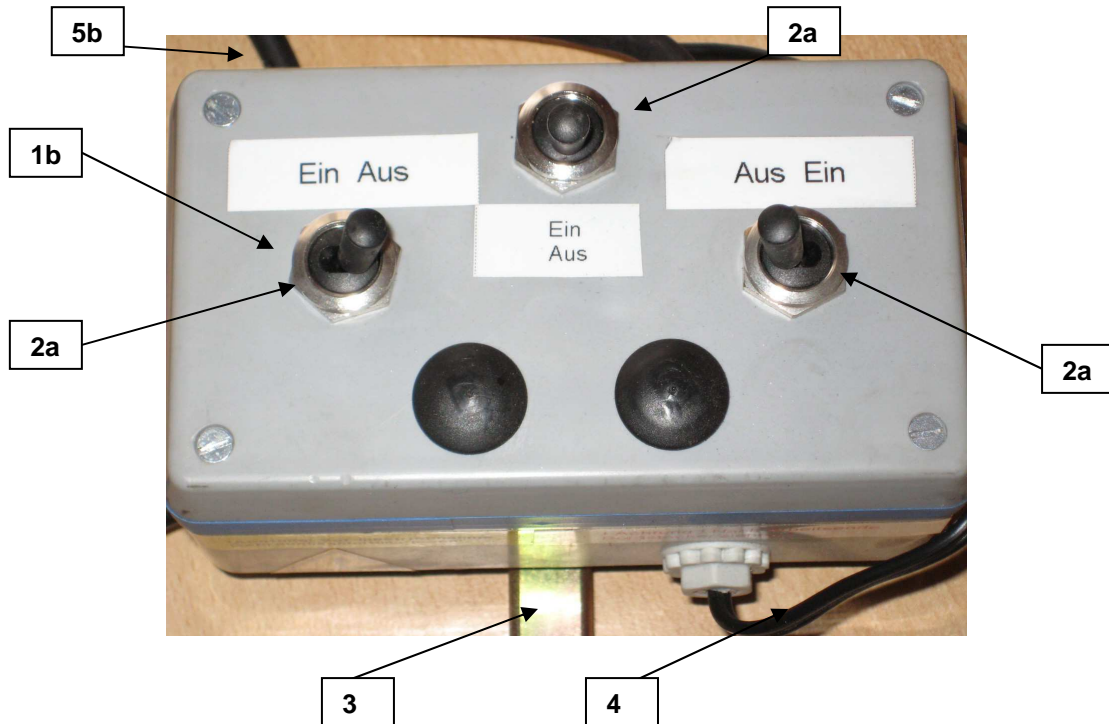

Elektrische Ansteuerungen

Typ 3e ES01bt3e

	Elektrische Ansteuerung Typ 3e	ES01bt3e	E-Box mittel mit Joystickschalter für Breiten- und Neigungsverstellung mit Stecker und Klemmhalter
1b	Elektrobox Größe B	EB01b	Steuerbox mittel 75x130x61
2c	Schalter Joystick 4-fach	JYS01k	Schalter Joystick V4 4 Richtungen 12V 5A komplett
3	Elektroboxhalter	EBH01	Halter für E-Box gelbvz 15x15x100/ 50x50
4	Anschlussleitung mit Stecker	LT02d	Leitung 2x0,75x1250 mit Stecker anschlussfertig
5b	Steuerleitung 4polig T4b	LT04b	Leitung 4x1,0x3100

Elektrische Ansteuerungen

Typ 4 ES01bt4

	Elektrische Ansteuerung Typ 4	ES01bt4	E-Box mittel mit 2 EIN -AUS-Schalter für elektrische Düsenschialtung mit Stecker und Klemmhalter
1b	Elektrobox Größe B	EB01b	Steuerbox mittel 75x130x61
2a	Schalter 1 pol. EIN-AUS	ES02d	EIN -AUS-Schalter 1-pol. rastend
3	Elektroboxhalter	EBH01	Halter für E-Box gelbvz 15x15x100/ 50x50
4	Anschlussleitung mit Stecker	LT02d	Leitung 2x0,75x1250 mit Stecker anschlussfertig
5b	Steuerleitung 4polig T4b	LT04b	Leitung 4x1,0x3100

Elektrische Ansteuerungen

Typ 4 ES01bt4z

	Elektrische Ansteuerung Typ 4	ES01bt4z	E-Box mittel mit 3 EIN -AUS-Schalter für elektrische Düsenschialtung mit Stecker und Klemmhalter
1b	Elektrobox Größe B	EB01b	Steuerbox mittel 75x130x61
2a	Schalter 1 pol. EIN-AUS	ES02d	EIN -AUS-Schalter 1-pol. rastend
3	Elektroboxhalter	EBH01	Halter für E-Box gelbvz 15x15x100/ 50x50
4	Anschlussleitung mit Stecker	LT02d	Leitung 2x0,75x1250 mit Stecker anschlussfertig
5b	Steuerleitung 4polig T4b	LT04b	Leitung 4x1,0x3100