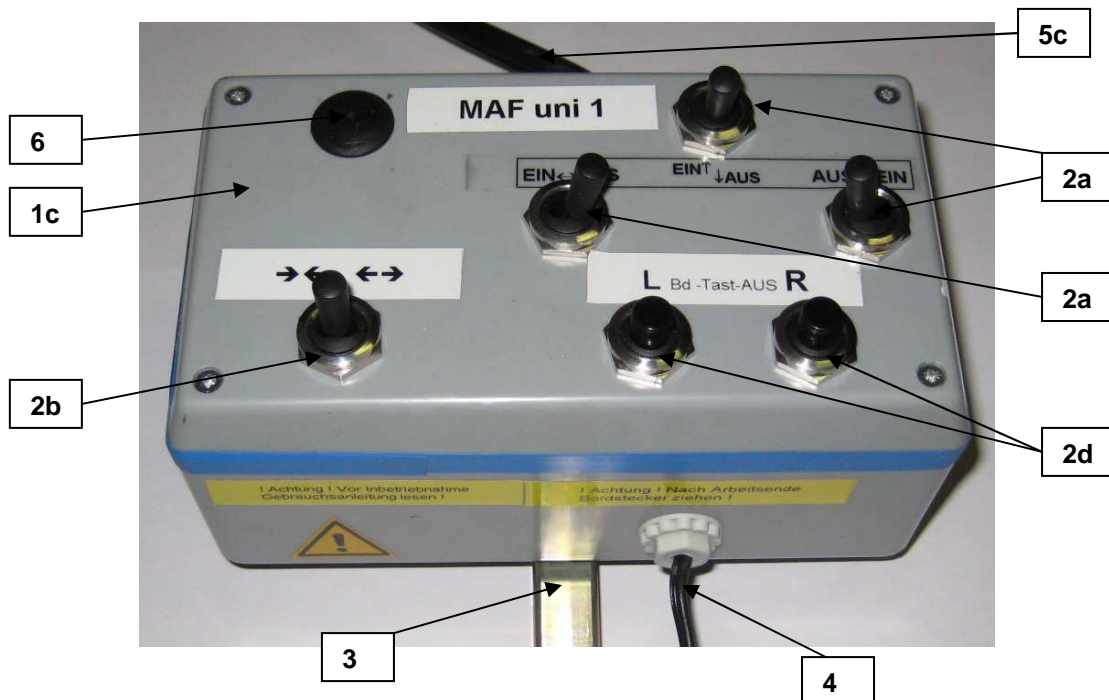

Elektrische Ansteuerungen

Typ 5mz ES01ct5mz / Typ 5mz.3 ES01ct5mz.3

	Elektrische Ansteuerung Typ 5 mz	ES01ct5mz	E-Box groß mit 1 UM -Taster/ 3 EIN -AUS-Schalter / 2 Druck-Taster für Breitenverstellung, Düsenschialtung mit Momentabschaltung und Zentralschialtung mit Stecker und Klemmhalter für uni 1
	Elektrische Ansteuerung Typ 5 mz.3	ES01ct5mz.3	E-Box groß mit 1 UM -Taster/ 2 EIN -AUS-Schalter / 2 Druck-Taster für Breitenverstellung, Düsenschialtung mit Momentabschaltung und Zentralschialtung mit Stecker und Klemmhalter für uni 3
1c	Elektrobox Größe C	EB01c	Steuerbox groß 90x160x71
2b	Schalter 2 pol. UM	ES02a	UM -Schalter EIN-AUS-EIN 2-pol. tastend/tastend
2a	Schalter 1 pol. EIN-AUS	ES02d	EIN -AUS-Schalter 1-pol. rastend
2d	Taster 1pol. Wechsler	ES02e3	Drucktaster Wechsler 1-pol.
3	Elektroboxhalter	EBH01	Halter für E-Box gelbvz 15x15x100/ 50x50
4	Anschlussleitung mit Stecker	LT02d	Leitung 2x0,75x1250 mit Stecker anschlussfertig
5c	Steuerleitung 7polig T5a	LT05a	Leitung 7x1,0x3100
6	Blindstopfen	BST132	Blindstopfen schwarz für Leerbohrung 12mm in E-Boxen