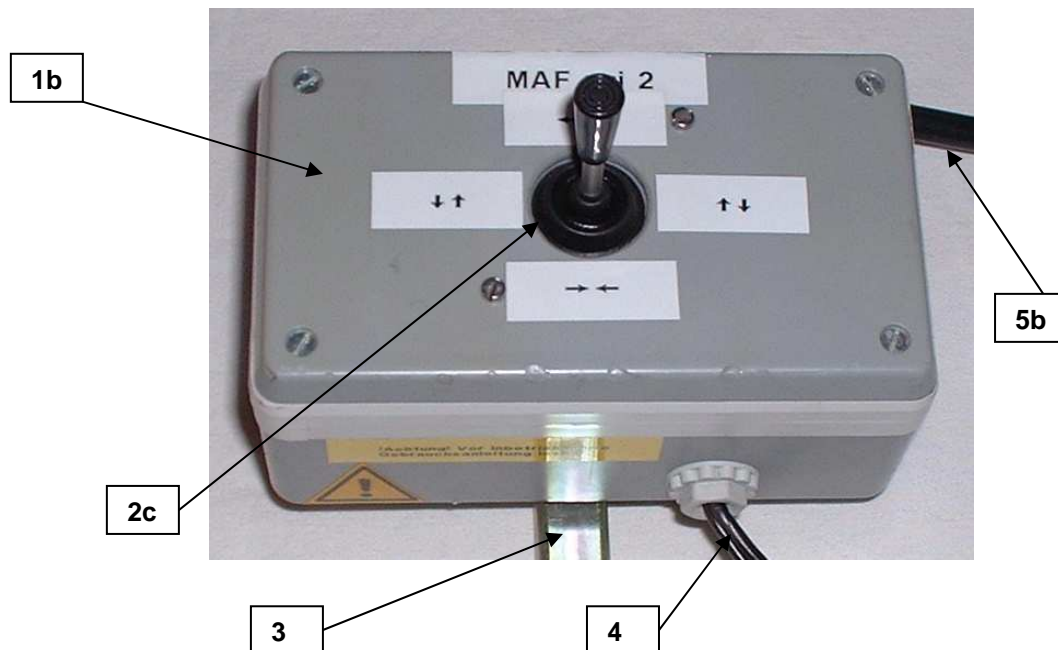

Elektrische Ansteuerungen

Typ 1 ES01at1

	Elektrische Ansteuerung Typ 1	ES01at1	E-Box klein mit 1 EIN -AUS-Schalter für Pumpenschaltung mit Stecker und Klemmhalter
1a	Elektrobox Größe A	EB01a	Steuerbox klein 60x90x51
2a	Schalter 1 pol. EIN-AUS	ES02d	EIN -AUS-Schalter 1-pol. rastend
3	Elektroboxhalter	EBH01	Halter für E-Box gelbvz 15x15x100/ 50x50
4	Anschlussleitung mit Stecker	LT02d	Leitung 2x0,75x1250 mit Stecker anschlussfertig
5a	Steuerleitung 2-polig T2e	LT02e	Leitung 2x0,75x3100

Elektrische Ansteuerungen

Typ 3 ES01bt3

	Elektrische Ansteuerung Typ 3	ES01bt3	E-Box mittel mit 2 UM -Taster für Breiten/Neigungsverstellung mit Stecker und Klemmhalter
1b	Elektrobox Größe B	EB01b	Steuerbox mittel 75x130x61
2b	Schalter 2 pol. UM	ES02a	UM -Schalter EIN-AUS-EIN 2-pol. tastend/tastend
3	Elektroboxhalter	EBH01	Halter für E-Box gelbvz 15x15x100/ 50x50
4	Anschlussleitung mit Stecker	LT02d	Leitung 2x0,75x1250 mit Stecker anschlussfertig
5b	Steuerleitung 4polig T4b	LT04b	Leitung 4x1,0x3100

Elektrische Ansteuerungen

Typ 3e ES01bt3e

	Elektrische Ansteuerung Typ 3e	ES01bt3e	E-Box mittel mit Joystickschalter für Breiten- und Neigungsverstellung mit Stecker und Klemmhalter
1b	Elektrobox Größe B	EB01b	Steuerbox mittel 75x130x61
2c	Schalter Joystick 4-fach	JYS01k	Schalter Joystick V4 4 Richtungen 12V 5A komplett
3	Elektroboxhalter	EBH01	Halter für E-Box gelbvz 15x15x100/ 50x50
4	Anschlussleitung mit Stecker	LT02d	Leitung 2x0,75x1250 mit Stecker anschlussfertig
5b	Steuerleitung 4polig T4b	LT04b	Leitung 4x1,0x3100